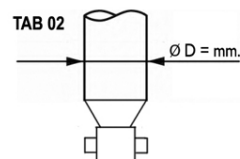

MODELLO - MODEL

ANNO - YEAR

PEUGEOT

207/207 + (WA - WC)

02.2006 - 02.2015

1) = TAB 02: D = 47

2) = TAB 02: D = 51

3) = : KIT