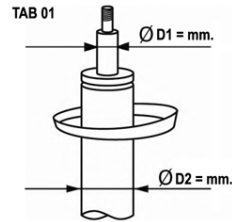

MODELLO - MODEL

ANNO - YEAR

CITROEN

C3 III (SX)

07.2016 -

- 1) = TAB 01: D1 = 20 - D2 = 51
- 2) = TAB 01: D1 = 22 - D2 = 51
- 3) = TAB 01: D1 = 20 - D2 = 47
- 4) = MOD. 1.2 PureTech 82 - 1.2 THP 110 - 1.2 VTi 68 - 1.2 VTi 82 - 1.6 BlueHDi 100 - 1.6 BlueHDi 75 - 1.6 Vti