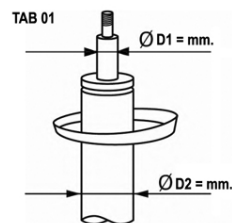

1) = TAB 01: D1=25 - D2=55 - 2) = EXC. - 3 = - 4) = : KIT

SHARAN (7M8 - 7M9 - 7M6)

05.1995 - 03.2010

| | | | | | | | | | | | | | |
|--|--|--|---------|---------|---------|--|--|--|---------|--|--|--|---------------|
| | | | 82242FU | 8400051 | 8500058 | | | | 82329RU | | | | $\frac{1}{0}$ |
|--|--|--|---------|---------|---------|--|--|--|---------|--|--|--|---------------|