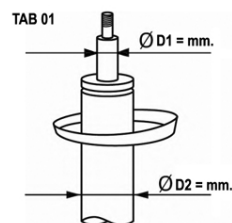

MODELLO - MODEL

ANNO - YEAR

CITROEN

C3 III Van (SX-SY)

07.2016 -

1) = TAB 01: D1 = 20 - D2 = 51

2) = TAB 01: D1 = 22 - D2 = 51

3) = TAB 01: D1 = 20 - D2 = 47