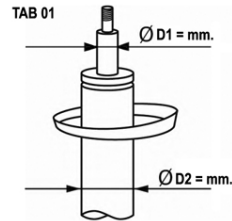

MODELLO - MODEL

ANNO - YEAR

SEAT

LEON (1P1)

05.2005 - 12.2013

1) = TAB 01: D1=22 - D2=50

2) = TAB 01: D1=25 - D2=55

3) = : KIT

LEON (5F1)

LEON SC (5F5)

LEON ST (5F8)

09.2012 -

01.2013 -

09.2012 -

1.0 TSI - 1.2 TSI - 1.4 TGI - 1.4 TSI - 1.5 TGI - 1.5 TSI - 1.8 TSI - 2.0 TSI -
2.0 CUPRA - 1.6 TDI - 2.0 TDI

1)	82521FU	8400434				3)	82576RU				$\frac{1}{0}$
1)	82521FU	8400434				4)	82585RU				$\frac{1}{0}$
1)	82521FU	8400434				5) 6)	82542RU		8500283		$\frac{1}{0}$
2)	82110FU					3)	82576RU				$\frac{1}{0}$
2)	82110FU					4)	82585RU				$\frac{1}{0}$
2)	82110FU					5) 6)	82542RU		8500283		$\frac{1}{0}$