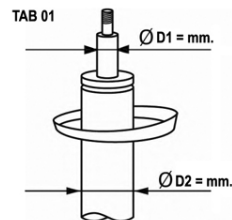

MODELLO - MODEL

ANNO - YEAR

AUDI

A3 (8V1 - 8VK)
A3 SPORTBACK (8VA - 8VF)
A3 CABRIOLET (8V7 - 8VE)
A3 LIMOUSINE (8VS - 8VM)

04.2012 -
10.2013 -
05.2013 -
10.2013 -
09.2012 -

1) = TAB 01: D2=50 - - - - - EXC. - 2) = TAB 01: D2=55 - - - - - EXC. - 3) = ALL - - - - - EXC. - - - -
4) = ALL - - - - - EXC. - 5) = ALL - - - - - EXC. - 6) = - - - - - EXC. CNG - 7) = + CNG - - - - + S-LINE - - - - - : ALL EXC.

A3 SPORTBACK (8YA)

11.2019 -

30 TDI - 30 TFSI - 30 TFSI Mild Hybrid - 30 g-tron - 35 TDI - 35 TFSI - 35 TFSI Mild Hybrid - 40 TFSIe - 45 TFSIe

1)	82521FU	8400434				2) 3)	82879RU		8500345		$\frac{1}{0}$
1)	82521FU	8400434				4)	82576RU				$\frac{1}{0}$

1) = EXC. MOD. - 2) = MOD. - - - -
3) = MOD. 40 TFSIe - 4) = MOD. - - - - - EXC. - - - -

A3 LIMOUSINE (8YS)

03.2020 -

30 TDI - 30 TFSI - 30 TFSI Mild Hybrid - 35 TDI - 35 TFSI - 35 TFSI Mild Hybrid

1)	82521FU	8400434				2)	82879RU				$\frac{1}{0}$
1)	82521FU	8400434				3)	82576RU				$\frac{1}{0}$

1) = EXC. MOD. - 2) = MOD. - - - -
3) = MOD. - - - - - EXC. - - - -