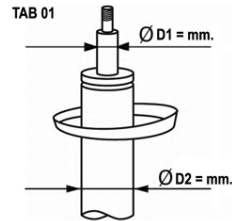

1) = TAB 01: D2= 51

2) = EXC. EXPRESS COMPACT

3) = TAB 01: D2= 47 - EXPRESS COMPACT

KOLEOS I (HY) 09.2008 -

| | | | | | | | | | | | | | |
|--|--|--|---------|---------|---------|--|--|--|---------|--|--|--|--|
| | | | 82437FR | 8400249 | 8500106 | | | | 82153RU | | | | |
| | | | 82437FL | 8400250 | 8500106 | | | | 82153RU | | | | |