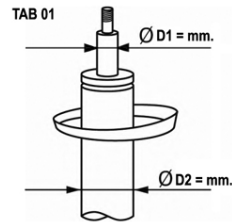

MODELLO - MODEL

ANNO - YEAR

SEAT

LEON (5F1)

09.2012 -

LEON SC (5F5)

01.2013 -

LEON ST (5F8)

09.2012 -

1) = TAB 01: D2=50 - - - - - EXC. - - - - - 2) = TAB 01: D2=55 - - - - - EXC. - - - - - 3) = ALL - - - - - EXC. RS5 - - - - - - 4) = ALL - - - - - EXC. - - - - - 5) = ALL - - - - - EXC. - - - - - 6) = EXC. 1.4 TGI

LEON (KL1)

11.2019 -

LEON SPORTSTOURER (KL8)

03.2020 -

1.0 TSI - 1.4 TSI e-Hybrid - 1.5 TGI CNG - 1.5 TSI - 1.5 eTSI - 2.0 TDI - 2.0

TFSI MULTILINK - - EXC. - - - - - - - - -

8500345

MALAGA (023A)

05.1985 - 12.1993

1.2 - 1.5 - 1.7 D

09.89 > 12.93

82613FU

8400252

8500135

82028RU

MARBELLA (28)

08.1986 - 05.1989

82098FU

8400059

8500054

82103RU

Mii (KF1 - KE1)

10.2011 -

1)

8400053

82600RU

8435033

1) = : KIT