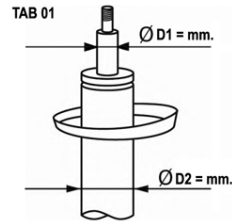

MODELLO - MODEL

ANNO - YEAR

CITROEN

C4 CACTUS Van (0B-0P)

09.2014 -

- 1) = TAB 01: D1 = 20 - D2 = 51
- 2) = TAB 01: D1 = 20 - D2 = 47
- 3) = 05.2019 >

C4 PICASSO I (UD)

10.2006 - 12.2015