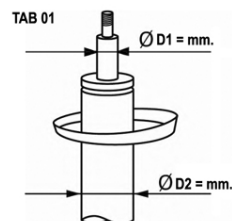

MODELLO - MODEL

ANNO - YEAR

AUDI

A3 (8P1)

05.2003 - 12.2013

- EXC. 4WD		1) 5)	82163FU	8400055				3)	82130RU	8400169	8500002		$\frac{1}{0}$	
		1) 5)	82163FU	8400055				3)	82130RU	8400170	8500100		$\frac{1}{0}$	
		1) 5)	82163FU	8400055				4)	82130RU	8400168			$\frac{1}{0}$	
		2) 5)	82129FU	8400055	8500004				82130RU				$\frac{1}{0}$	
				8435371										

1) = TAB 01: D1=22 - D2=50 - 2) = TAB 01: D1=25 - D2=55 - 3) = EXC. - 4) = - 5) = : KIT

A3 SPORTBACK (8PA)

09.2004 - 12.2015

- EXC. 4WD		1) 3)	82163FU	8400055					82130RU	8400169	8500002		$\frac{1}{0}$	
		2) 3)	82129FU	8400055	8500004				82130RU	8400170	8500100		$\frac{1}{0}$	
				8435371