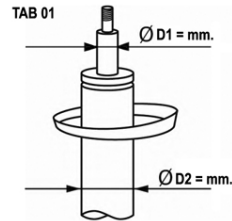

MODELLO - MODEL

ANNO - YEAR

AUDI

A3 SPORTBACK (8PA)

09.2004 - 12.2015

1) = TAB 01: D1=22 - D2=50 - 2) = TAB 01: D1=25 - D2=55

3) = : KIT

A3 (8V1 - 8VK)

A3 SPORTBACK (8VA - 8VF)

A3 CABRIOLET (8V7 - 8VE)

A3 LIMOUSINE (8VS - 8VM)

04.2012 -

10.2013 -

05.2013 -

10.2013 -

09.2012 -

1.0 TFSi - 1.2 TFSi - 1.4 TFSi - 1.4 TSi - 1.5 TFSi - 1.8 TFSi - 2.0 TFSi -

1.6 TDI - 2.0 TDI - S3

1)	82521FU	8400434				3)	82576RU				$\frac{1}{0}$
1)	82521FU	8400434				4)	82585RU				$\frac{1}{0}$
1)	82521FU	8400434				5) 6)	82542RU	8400431			$\frac{1}{0}$
1)	82521FU	8400434				5) 7)	82542RU	8400432			$\frac{1}{0}$
2)	82110FU					3)	82576RU				$\frac{1}{0}$
2)	82110FU					4)	82585RU				$\frac{1}{0}$
2)	82110FU					5) 6)	82542RU	8400431			$\frac{1}{0}$
2)	82110FU					5) 7)	82542RU	8400432			$\frac{1}{0}$