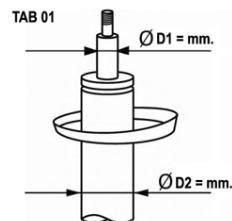

1) = TAB 01: D1= 25 - 1) = 8400091 **RH** → - 8400090 **LH** ← - > 02.14 - 2) = O.E.: 1355821080 - 3) = O.E.: 1355822080

FIORINO (146)

01.1988 -

| | | | | | | | | | | | | |
|---------------------------------------|---------------|--|---------|--|--|--|--|---------|--|--|--|--|
| 60 1.1 - 60 1.7D - 70 1.3 - 75 ie 1.5 | 12.90 | | 80878FU | | | | | 80878RU | | | | |
| 60 1.1 - 60 1.7D - 70 1.3 - 75 ie 1.5 | 01.91 > 07.93 | | | | | | | 80494RU | | | | |
| | 01.93 > | | 80494FU | | | | | 82227RU | | | | |