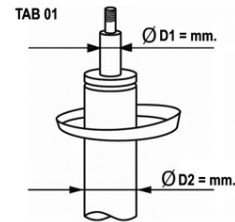

MODELLO - MODEL

ANNO - YEAR

RENAULT

KANGOO (KC0/1)

08.1997 -

KANGOO EXPRESS (FC0/1)

08.1997 -

1) = TAB 02: D = 40 - EXC.

2) = TAB 02: D = 50 - - 3) = : KIT (x 2)

KANGOO II - GRAND KANGOO II (Kw0/1 - FW0/1)

02.2008 -

GRAND KANGOO II: 1.6 (64 Kw) - 1.6 16V - 1.6 16V Hi-Flex - 1.5 dCi - 1.5

dCi 110 (80 Kw)

1)

82059FU

8400041

8500082

82017RU

olo

KANGOO II - GRAND KANGOO II: 1.6 (74 Kw) - 1.6 CNG - 1.6 LPG

1.6 (64 Kw) - 1.6 16V - 1.6 16V Hi-Flex - 1.5 dCi - 1.5 dCi 110 (80 Kw)

2)

82590FU

8400041

8500082

1) = TAB 01: D2= 51

2) = TAB 01: D2= 47