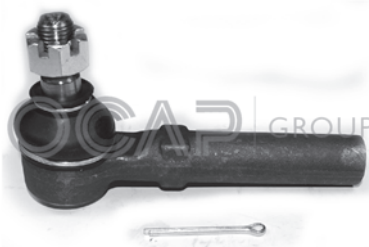

TIE ROD END

0182762 - 0192762

SUZUKI

MOD. JIMNY (FJ)
1999 >

O.E. 48810-81A00
48820-81A00

AXIAL JOINT

0602842

TOYOTA

MOD. CAMRY (V30)
2001 >

O.E. 45503-39225
45503-09230

BALL JOINT

0404558

TOYOTA

MOD. LAND CRUISER 100 (J10)
01/1998 >

O.E. PART OF 48610-60030 *

TIE ROD END

0282625

TOYOTA

MOD. LAND CRUISER 120 (J12)
09/2002 >

O.E. 45046-39505

TIE ROD END

0284408 - 0294408

TOYOTA

MOD. RAV 4 II (XA2)
06/2000 > 2005

VAG

MOD. A1 (8X1) - 05/2010 >
IBIZA (V) - 03/2008 >
FABIA (NJ3) - 08/2014 >
POLO (6R) - 06/2009 >

O.E. 6C0423810C
6C0423810B

BALL JOINT

0408083

VAG

MOD. A4 (8K2) - 08/2011 >

A6 (4G2-C7) - 08/2011 >